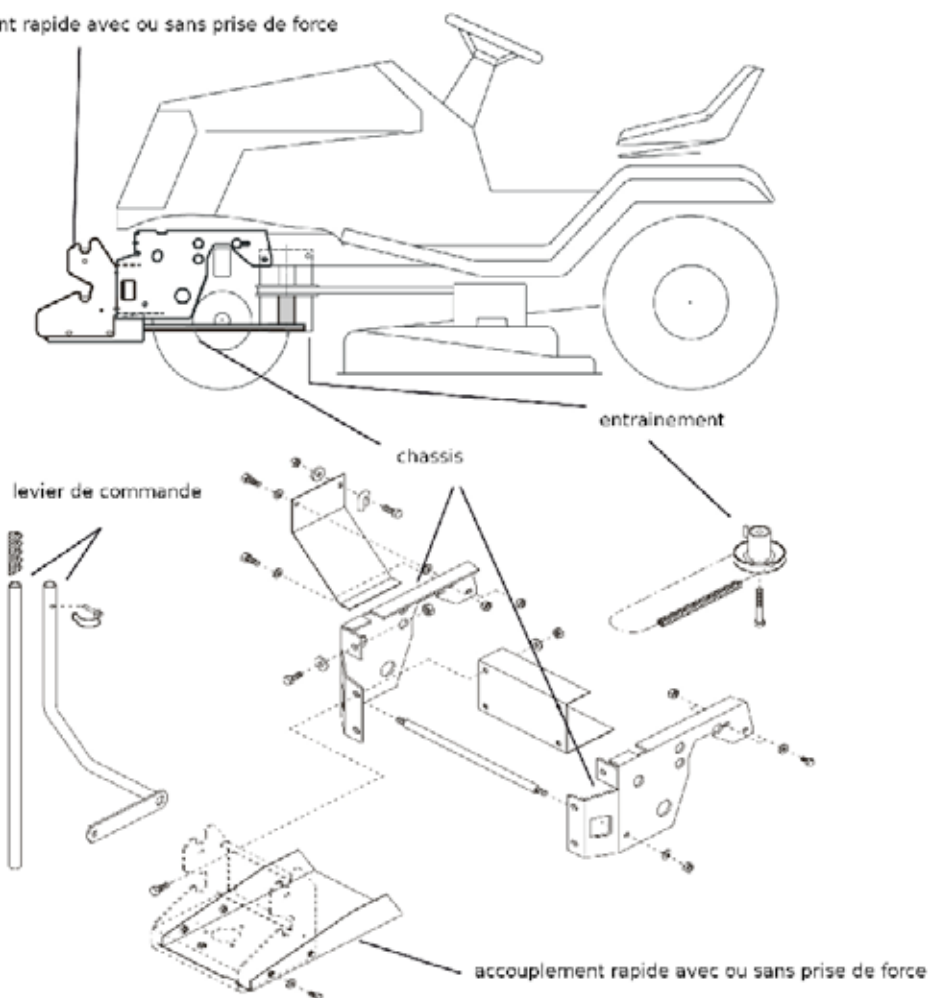

Tracteur à gazon

Transformer le tracteur à gazon en "porteur d'appareils"

accouplement rapide avec ou sans prise de force

Système d'accouplement rapide		Réf.	Prix en CHF TVA comprise
1	Accouplement rapide avec entraînement pour tracteur à gazon	AN-001-003TS	320,00 CHF
2	Accouplement rapide sans entraînement pour tracteur à gazon	AN-002-001TS	135,00 CHF
	Montage: Châssis pour accouplement rapide sans entraînement	MuB 6	200,00 CHF
	Montage: Châssis pour système d'entraînement et accouplement rapide avec entraînement	MuB 7	300,00 CHF