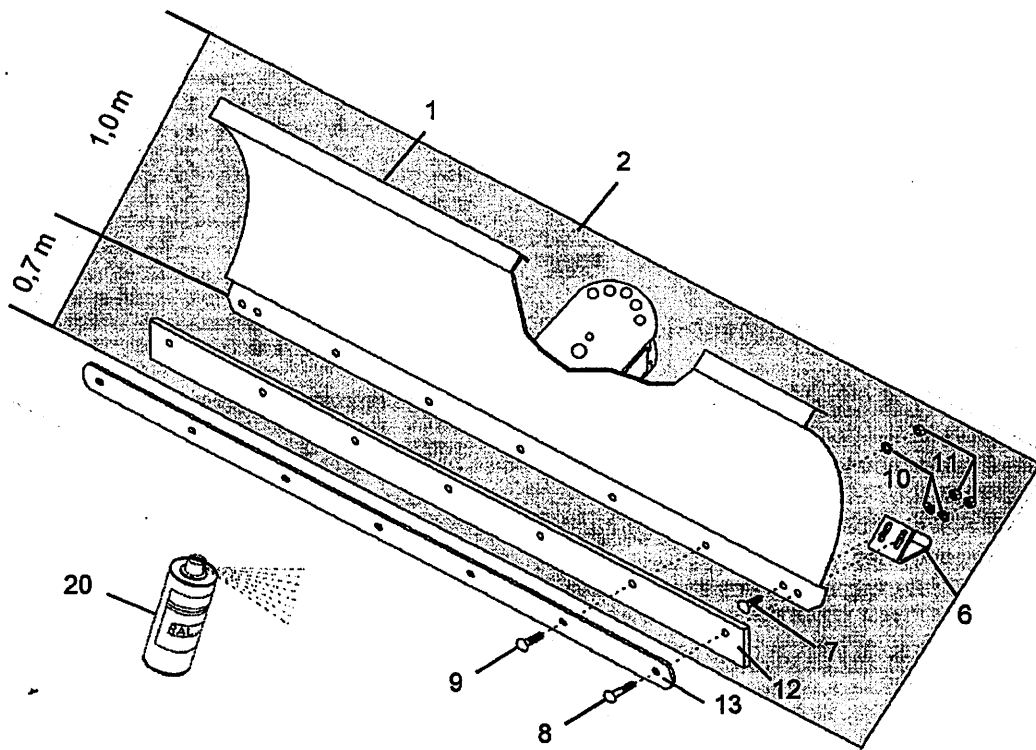

Ersatzteilliste & Lieferumfang

Lieferumfang Räumschild

Pos.	Bestellnummer	Anzahl	Bezeichnung	Maße
1	AE-007-140-9005	1	Räumschild (ohne Gewichthalter)	0,44 x 1,25 m
2			Gefahrenbereich	
6	DB-250-030-9005	2	Kufe	
7	HO-030-083z	2	Flachrundschraube	M 8x20
8	HO-032-087z	2	Flachrundschraube	M 8x40
9	HO-032-085z	5	Flachrundschraube	M 8x30
10	HW-050-007z	9	Scheibe	B 8,4
11	HR-030-005z	9	Sicherungsmutter	M 8
12	HK-003-008	1	Gummileiste	1,25 m
13	DB-250-029-9005	1	Schiene	1,25 m

Zubehör Räumschild

Pos.	Bestellnummer	Anzahl	Bezeichnung	Maße
20	KP-002-004	-	Farbsprühdose schwarz