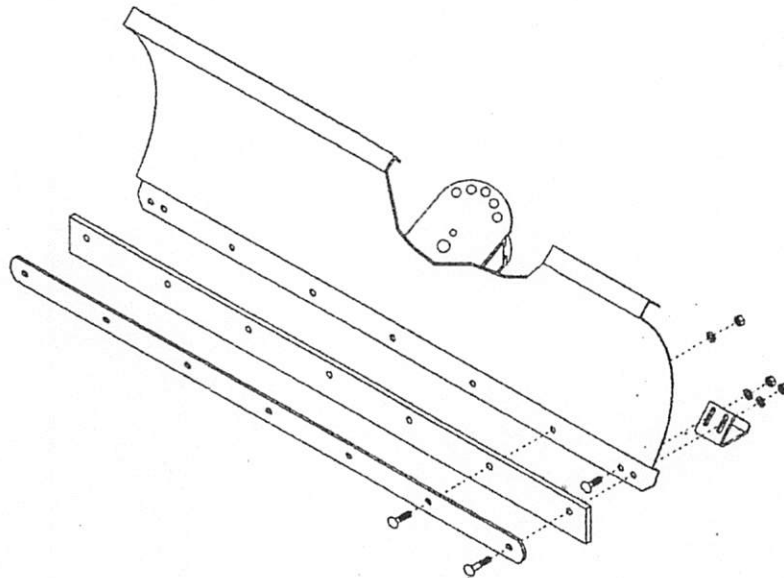

tielbuerger

D

Räumschild

rs125 (ts100)

AE-007-001TS

Bedienungsanleitung und Ersatzteilliste

KR-390-019TS

© copyright 1999 Julius Tielbuerger GmbH & Co.KG, Stewwede Nachdruck, auch auszugsweise nicht gestattet. KR-390-019TS 10/99-0

Pos.	Bestellnummer	Anzahl	Bezeichnung	Maße
1	AE-007-140-9005	1	Räumschild (ohne Gewichthalter)	0,44 x 1,25 m
2			Gefahrenbereich	
6	DB-250-030-9005	2	Kufe	
7	HO-030-083z	2	Flachrundschraube	M 8x20
8	HO-032-087z	2	Flachrundschraube	M 8x40
9	HO-032-085z	5	Flachrundschraube	M 8x30
10	HW-050-007z	9	Scheibe	B 8,4
11	HR-030-005z	9	Sicherungsmutter	M 8
12	HK-003-008	1	Gummileiste	1,25 m
13	DB-250-029-9005	1	Schiene	1,25 m